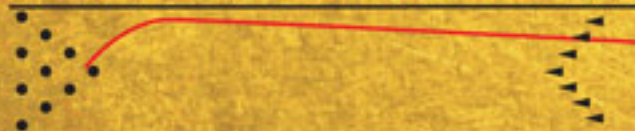

Nothing hits like a Hammer.

VIBE バイブ

バイブシリーズの走り、キレ、高い操作性は、PBAプレイヤー達の中でも高く評価され、ミディアムコンディションを中心としたタフなコンディションに於いては必須のアイテムとなっています。

その人気シリーズバイブに、トッププレイヤーの使用を想定してデザインされたバイブ パープル / ゴールドの登場です。抜群の扱い易さとクリーンな走りの中に、ハイエンドモデルと同様のカバー素材を装備した事による確かなグリップ力。

バイブコアと RCP Hybrid カバーのマッチングは、トップボウラーからエントリーレベルのボウラーまでが納得のコンビネーションです。

VIBE TECHNICAL DATA

- Coverstock : RCP Hybrid ●Core : Vibe Symmetric
- Color : Purple/Gold ●Hardness : 75~77
- Factory Finish : 2000-grit Abralon/ Clean n' Sheen
- RG : 2.51 ΔRG : 0.042 ●Flare Potential : Medium
- Performance : Good Length with Strong Backend
- Best Lane Condition : Medium Oil
- Available Weights : 12~16 ●Price : ¥34,000 (消費税別途)