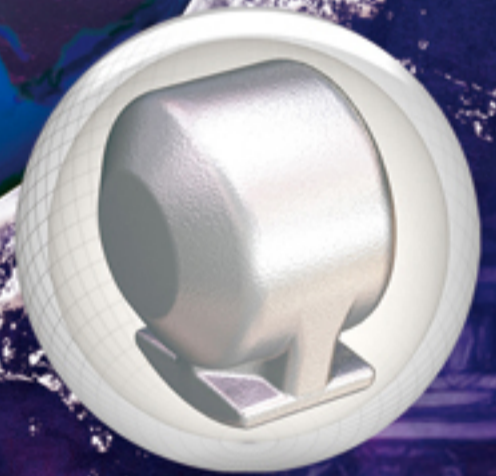

STORM

VIVID DREAM

VIVID DREAM

Color: Two-tone Purple/Blue
 Coverstock: NRG™ Pearl Reactive
 Weight Block: M.A.D.™ Core
 Ball Finish: 1500-grit Polished
 Durometer: 73-75
 Flare Potential: 6' Plus (High)
 Weights: 12-16lbs

VIVID DREAM

필요할 때 원하는 부분에서 훅을 만들어 내며 미들레인에서 최고의 마찰력과 다운 레인에서 변이를 통하여 헤드를 깨끗하게 통과할 것입니다. 코어와 웨이트 블록은 M.A.D 비대칭구조 코어를 사용하였습니다. 특별히 RG plane를 통하여 원하는대로 볼을 회전시킬 수 있을 것이며 셸은 NRG로 가장 강력한 나노기술의 커버스톡입니다. 스톰의 새로운 VIVID Dream! 볼의 강력한 리액션을 통하여 여러분은 분명히 놀라실 것입니다.