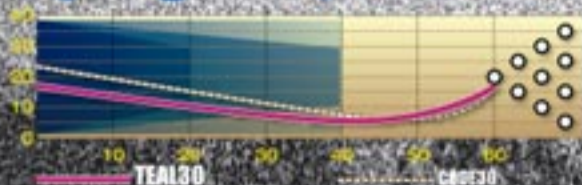

STORM

THE BOWLER'S COMPANY™

ストーム社30周年記念
限定生産モデル第三弾

低RGセントリピタルコアと R2Sパールカバーの組み合わせ。 マーヴェルベースの限定版モデル。

高い回転数を生み出すセントリピタルコアにSTORMで最も人気の高いカバーの1つR2Sパールリアクティブカバーの組み合わせは、PBA、JPBAのプロトーナメントに限らず、世界中の大会で使用されているSTORMの人気シリーズ「MARVEL」をベースにした走りとキレも備えた正に30周年記念モデルに相応しい限定ボールです。入荷数量が少な目ですのでご予約はお早めに。

ティール 30

- カバー/ストック/R2S™ Pearl Reactive
- ウェイトブロック/Centripetal™ Core
- 表面仕上/1500-grit Polished
- 重量/14~16ポンド
- 硬度/74-76
- フレアポテンシャル/5"-6"
- RG/2.480 (15lb)
- RG差異/0.050 (15lb)
- カラー/ティールパール

メーカー希望
小売価格 **¥49,000** (税別)

- カバー=R2S Pearl Reactive
- コア=Centripetal core
- 表面仕上=1500-grit Pad
- 硬度=74-76
- フレアポテンシャル=5"-6"
- RG =2.480 (15lb)
- RG差異=0.050 (15lb)

TEAL 30 ティール・サーティ

メーカー希望
小売価格 **¥49,000**

¥ ~~88,888~~

REG/REG