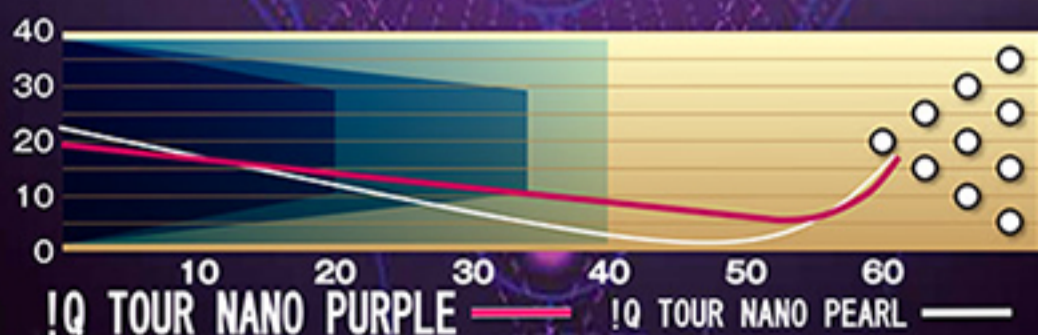

メーカー希望小売価格
¥53,900 (税込)
本体価格¥49,000

■掲載されている製品は、国内外の情勢により入荷に遅延が発生する場合がございます。■印刷物のため実際の製品の色と多少異なる場合がございます。

HI-SPORTS hi-sp.co.jp

株式会社 JIYU・スポーツ社

■東京本社 / 大阪 / 名古屋 / 九州

Find us on Facebook

YouTube

038012Y1
P01222