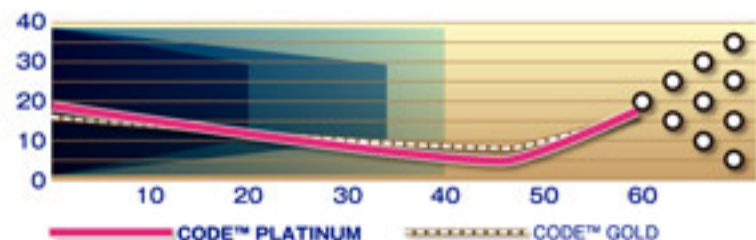

- カバーストック / R2X™ Pearl Reactive
- ウェイトブロック / RAD4™ Core
- 表面仕上 / 1500-grit Polished ● 重量 / 12~16ポンド
- 硬度 / 73-75度 ● フレアポテンシャル / 6" Plus
- RG / 2.500 (15lb) ● RG差異 / 0.058 (15lb) ● MB DIFF / 0.020 (15lb)
- カラー / プラチナ+ゴールド ● フレグランス / Blaze