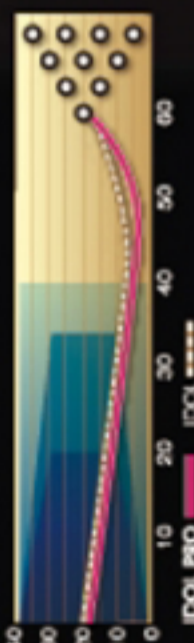

「推し玉」決定!

IDOL Pro

低RG/高ディファレンシャルな対称形状のアイコン・コアに、ロトグリップ新開発 eTrax-S19™ Solid Reactive (※3000グリッドシール) を装着する「アイドル・プロ」が新登場!

レーン手前から噴み過ぎることなくオイルでのトラクションを高め、ナチュラルな転がりとアーク状の強い曲がりを実現。レーン変化に絶品の適応力で、ポウラーの投げやすさの3大要素、スキッド、ロール、フックのバランスが群を抜く。この万能感は一度体感したら手放せない!

HP3 HOOK POTENTIAL

IDOL™ Pro

アイドル・プロ メーカー希望小売価格 ¥43,000 (税別)

カバーストック eTrax-S19™ Solid Reactive ウェイトブロック Ikon™ Core 表面仕上 \*3000-grit Sheen 重量 12~15ポンド 硬度 73-75 on D-Scale フレアポテンシャル Medium-High カラー オーシャンブルー

RG 2.490 (15lb) RG差異 0.052 (15lb)

※ポリッシュ後に3000番グリッドアブラロンの表面仕上げ

BALL PERFORMANCE				
	小	中	大	
曲がり易			★	大
曲がり方	アーク		★	シャープ
スキッド	弱		★	強
オイルの吸付	弱		★	強
ピンアクション	弱		★	強

※印刷物の為、実際の商品の色とは多少異なる場合があります。※掲載されている商品名は、予告なくデザイン・価格・仕様の変更をすることがあります。

HI-SPORTS 株式会社 ヒイ・スポーツ社

hi-sp.co.jp [https://hi-sp.co.jp/]

Find us on Facebook YouTube

最新情報をチェック!

**IDOL PRO**  
アイドル・プロ

■カバー= eTrax-S19 Solid Reactive ■RG=2.490 (15lb)  
■コア= Ikon Core ■RG差異=0.052 (15lb)  
■表面仕上=3000-grit Sheen ■フレアポテンシャル= Medium-High  
■硬度=73-75