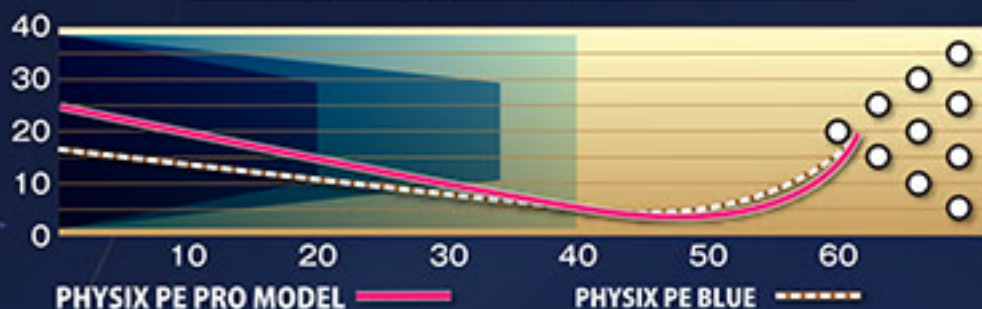

BALL PERFORMANCE					
曲がり度	小			★	大
曲がり方	アーク			★	シャープ
スキッド	短			★	長
オイルの強さ	弱			★	強

- カバーストック/NRG™ Pro Pearl Reactive
- コア/Atomic™ Core
- 表面仕上げ/1500-grit Polished
- カラー/アクア+パープル
- 重量/12~16 ■硬度/73-75
- フレア/High
- フレグランス/Lemon Lush

LBS	RG	ΔRG	Int.Diff
16	2.480	0.054	0.017
15	2.480	0.053	0.017
14	2.530	0.052	0.015
13	2.570	0.032	0.010
12	2.590	0.029	0.008

最先端を行くボール
 最高の進化を遂げる

PHYSIX™
 Power Elite
 PRO MODEL
 フィジックス・パワーエリート・プロモデル

メーカー希望小売価格
 ¥56,000 (税抜)
 ¥61,600 (税込)