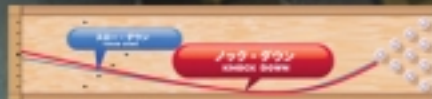

50th
Anniversary
Since 1964

COLLIMENA
300

KNOCK
DOWN

10本ノックダウン宣告!

新開発された"Bring-It MAX"カバーストックは、シリーズで一番強いフォーミュラを使用しており、ヘビーオイルコンディションでも空すべりする事はありません。Smack Downでも使用していたC300で最も人気のある"SD Medium RG"を搭載する事でしっかりとした軸移動を起こし、バックエンドにおいては継続的な曲がり力が得られます。

- RG : 2.510 ●ΔRG : 0.053 ●カバーストック : Bring-It MAX ●コア形状 : SD Medium RG
- 硬度 : 74~76° ●InterDiff : 0.004 ●カラー : Orange/yellow/purple ●重量 : 12~16lbs
- 表面仕上げ : 500,2000 Abralon ●適性コンディション : ミディアムヘビー~ヘビー

KNOCK DOWN

ノック
ダウン

メーカー希望小売価格

43,000 円 (税別)

12月上旬
発売予定

- RG : 2.500 ●ΔRG : 0.036
- カバーストック : CR300 Hybrid
- コア形状 : Modified Resurgence
- 硬度 : 74~76°
- InterDiff : 0.000
- カラー : Emergency Orange / Fire Pearl
- 重量 : 12~16lbs
- 表面仕上げ : 500/1000 Abralon Polished w/ Powerhouse Factory Finish

ERUPTION PRO HYBRID

総発売中

39,000 円 (税別)

- RG : 2.510 ●ΔRG : 0.053
- カバーストック : Bring-It Solid
- コア形状 : SD Medium RG
- 硬度 : 74~76°
- InterDiff : 0.004
- カラー : Neon Green / Berry / Sea Blue
- 重量 : 12~16lbs
- 表面仕上げ : 500/500/500/2000 Abralon