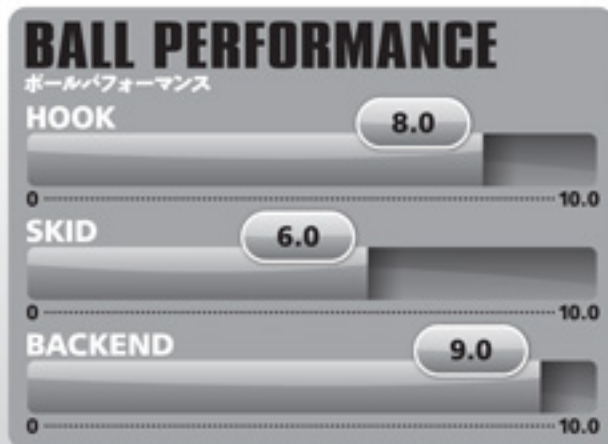

ありませんが、30%のパール配合にも関わらず、
オイルゾーンでのキャッチ力とドライエリアの

インパクト、そして稀にみるピンアクションが大きな
特徴のボールとして、きっとあなたのスコアメイクに

強く安心できる武器になるでしょう!

new

VERTEX

E! 相模原パークレーンズの統括マネージャーでもおなじみの江頭善文スロによる
最新ボールの動画解説「江頭インスレクション!」をYouTubeで毎月配信しています。
紙面だけではどうしても伝わらない商品特性をビデオならではの訴求力と
同スロによる分かりやすい解説で、ボールの核心に迫っています。
業界初となる高精細画質で、ただいま配信中です。

- ボール名:フォルテラ・バルテックス
- ボールメーカー:スラウスウィック
- ボールカラー:スラック・レッド・ゴールド
- カバー:フォテフィ7.3・リアクティス(ニュー)
- コア:フォルテラフリッス
- 表面:#500・#2000・ロイヤルコンバウンド
- 硬度:73'~75'
- 15P・RG Max:2.562
- 15P・RG Min:2.512
- 15P・RG Diff:0.050
- Max:250 フックポテンシャル:220
- Max:235 レングス:125
- Max:150 スレイクポイントシェース:140
- Max:0.060 フレアポテンシャル:0.050
- フック:8.0
- スキッド:6.0
- バックエンド:9.0
- ウェイト:12P~16P
- 適性レーンコンディション:ヘビー~ミディアム
- 発売月:2014年10月中旬
- 販売価格:51,000円(+税)