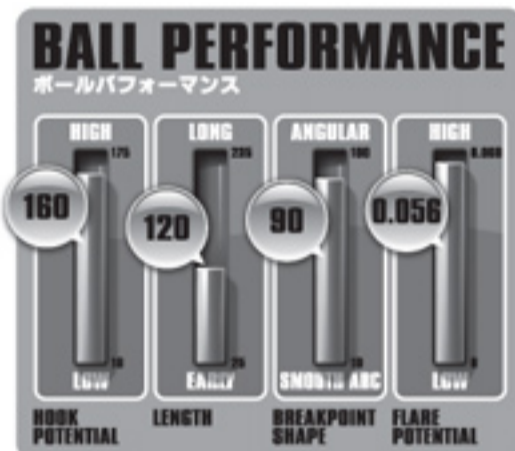

ボールの軌道や商品解説をビデオにしました!

NEW

相模原パークレーンズの支配人でもおなじみの江頭善文プロによる最新ボールの動画解説「江頭インプレッション!」をサンブリッジのホームページで始めました。紙面だけでは伝わらない商品特性を、ビデオならではの訴求力と江頭プロによる分かりやすい解説で、毎月ボールの核心に迫ります。業界初となるHD(高精細画質)で、ただいま配信中!(毎月・月初更新予定)

Egashira Impression

販売価格: 51,450円(本体価格: 49,000円)

【ファイアリー・スィーヅ】

FIERY SIEGE

BALL SPEC

- ボールスペック
- ボール名..... ファイアリー・スィーヅ
 - ボールカラー..... レッドパール・スモークパール
 - カバーストック..... プロベルパール
 - コア..... M.A.C.E.
 - 表面加工..... #500, 2000 マイクロバッド
 - 硬度..... 75°~76°
 - RG Max..... 2.546 (15P)
 - RG Min..... 2.490 (15P)
 - RG Diff..... 0.056
 - ウェイト..... 13P~16P
 - 販売価格..... 51,450円(本体価格: 49,000円)