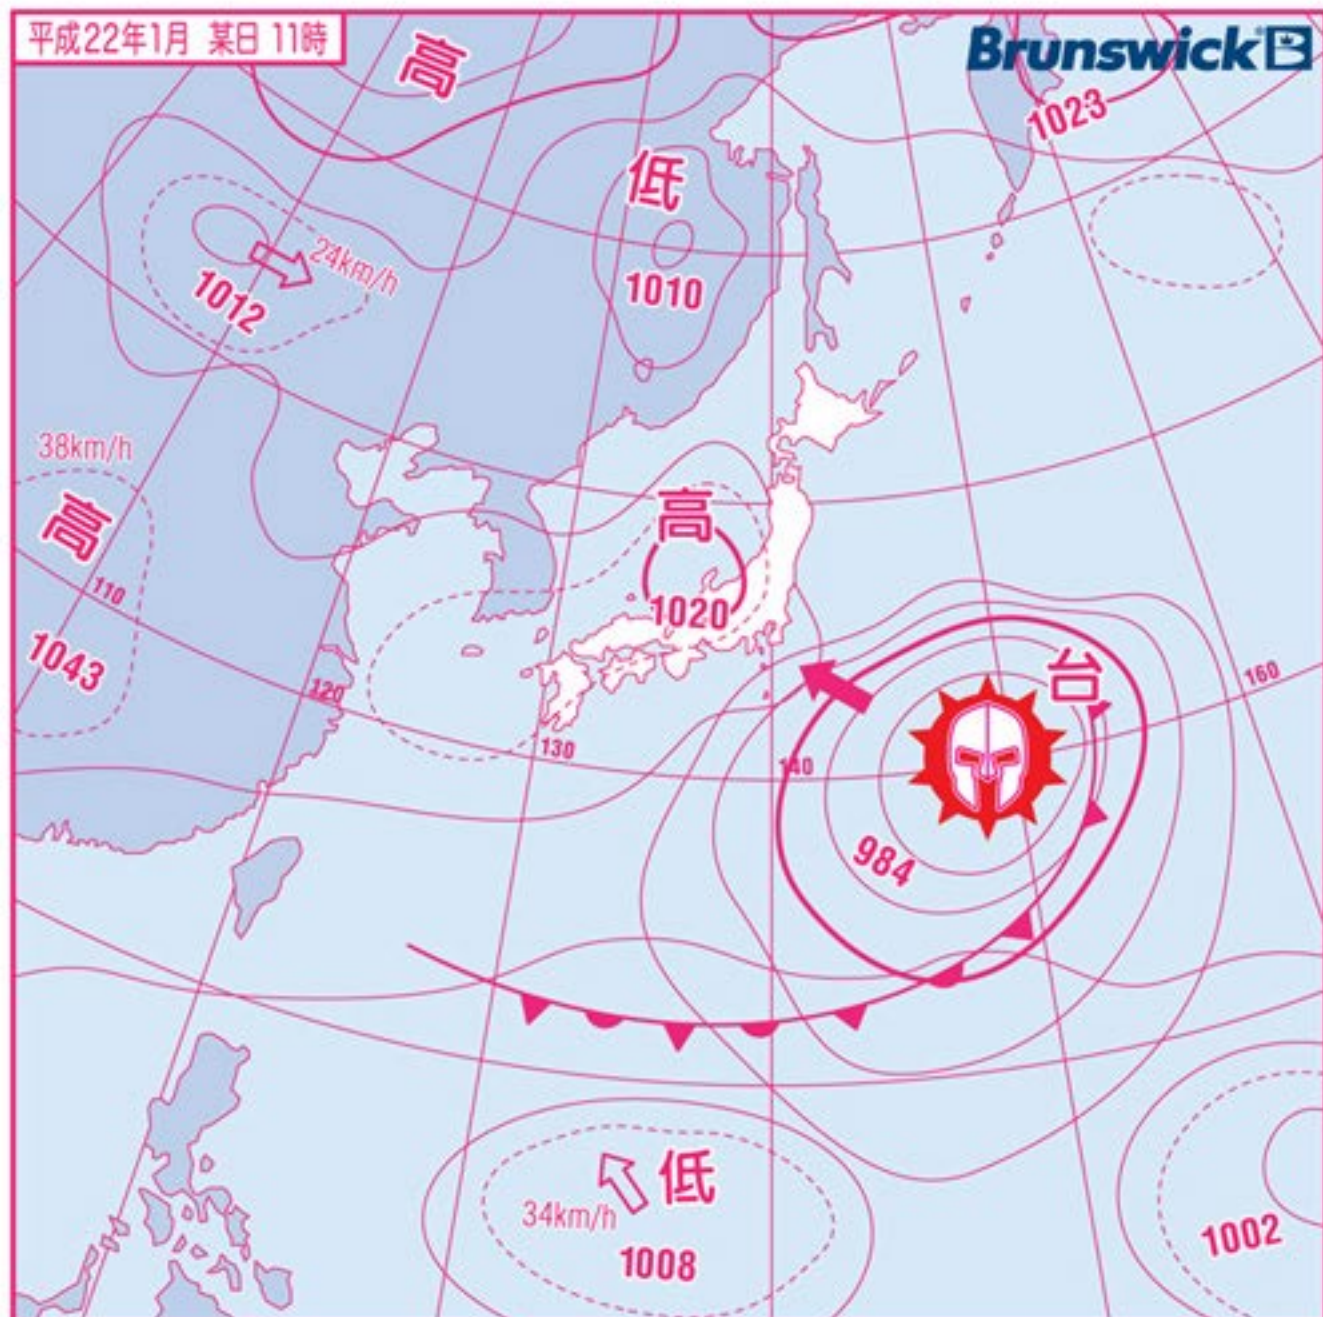

平成22年1月 某日 11時

Brunswick

新年早々、大型台風イービル・スィージ上陸。

列島直撃

EXCLUSIVELY DISTRIBUTED BY
SUNBRIDGE