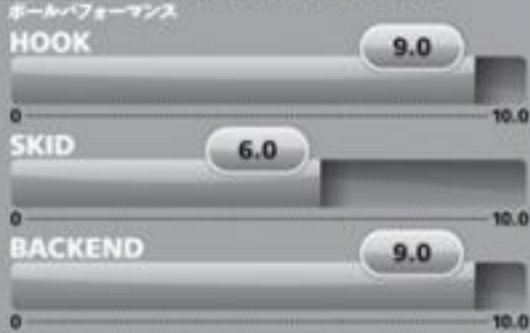

aura
ECS

new

AURA™ ECS

BALL REACTION

BEST LANE CONDITION

BALL PERFORMANCE

- ボール名:オーラ™・ECS
- ボールメーカー:スラズウィック
- ボールカラー:ダークパープルソリッド
- カバーストック:ECS・ソリッドリアクティブECS
- コア:オーラスラス・ウルトラ低・RGコア
- 表面加工:#500・ロイヤルコンパウンド
- 硬度:73°~75°
- 15P RG Max:2.532
- 15P RG Min:2.480
- 15P RG Diff:0.052
- Max:250 フックポテンシャル:235
- Max:235 レングス:115
- Max:150 ブレイクポイントシェース:95
- Max:0.060 フレアポテンシャル:0.052
- フック:9.0
- スキッド:6.0
- バックエンド:9.0
- ウェイト:13P~16P
- 適性レーンコンディション:ミディアム~ヘビー
- 発売月:2016年2月
- 販売価格:51,000円(+税)