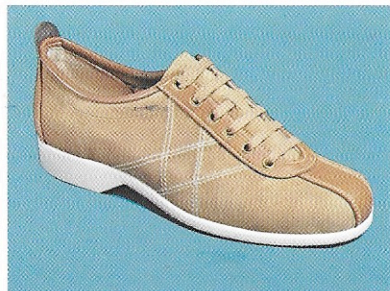

HURON Tan & Natural. RH or LH.