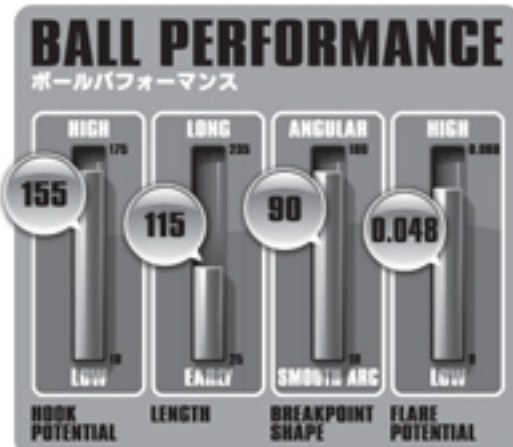

ワイルドハリケーン・ボールモーション

ワイルドハリケーンの大きな特徴としてミッドレーンからのリカバリーが力強く、バックエンドの許容範囲があり、キャリーダウンに強く、パワフルで攻撃的なフックに魅了されるでしょう。アシンメトリック・デファレンシャル(マスバイアス RG) 0.017とミディアムMBで多彩なレイアウトが可能になり、ボールモーションを自在にコントロールできます。

ボールの軌道や商品解説をビデオにしました!

NEW

相模原パークレーンズの支配人でもおなじみの江頭善文プロによる最新ボールの動画解説「江頭インプレッション!」をサンブリッジのホームページで始めました。紙面だけでは伝わらない商品特性を、ビデオならではの訴求力と江頭プロによる分かりやすい解説で、毎月ボールの核心に迫ります。業界初となるHD(高精細画質)で、たぐいまれに配信! (毎月・月初更新予定)

販売価格: **50,400**円(本体価格:48,000円)

【ワイルドハリケーン】

NEW

WILD HURRICANE

- ### BALL SPEC
- ボールスペック
- ボール名..... ワイルドハリケーン
 - ボールカラー..... ブルー・パープル
 - カバーストック..... コネクション
 - コア..... ゾーンアシンメトリックコア
 - 表面加工..... #4000 マイクロパッド
 - 硬度..... 75°~76°
 - RG Max..... 2.522 **16P**
 - RG Min..... 2.474 **16P**
 - RG Diff..... 0.048
 - ウェイト..... 12P~16P
 - 販売価格..... 50,400円(本体価格:48,000円)