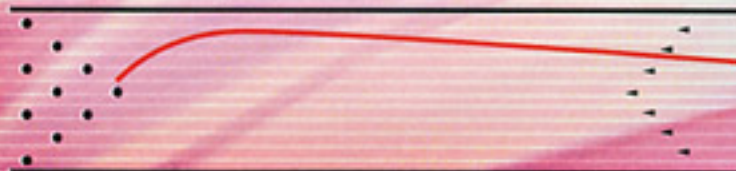

# VIBE PEACH

ピーチ バイブ

ビギナーからトーナメントプレイヤーまで、幅広い層から支持を受けているバイブシリーズ。  
高い操作性を支える、扱い易いバックエンドでの動きと安定性。  
ミディアムコンディションを中心に、タフなコンディションに於いて、より真価を発揮するバイブ。  
全てのボウラーの必須のウエポン、それが、ピーチバイブです。

## PEACH VIBE TECHNICAL DATA

- Coverstock : Max-Flip Reactive Pearl ■Core : Vibe Symmetric Core
- Color : Hot Pink ■Hardness : 75~77
- Factory Finish : Polished ■RG : 2.51 ■ΔRG : 0.042
- Flare Potential : Medium
- Performance : Excellent Length with Aggressive Flip
- Best Lane Condition : Medium to Medium Dry Oil
- Available Weights : 12~16 ■Price : ¥33,600 (¥32,000)