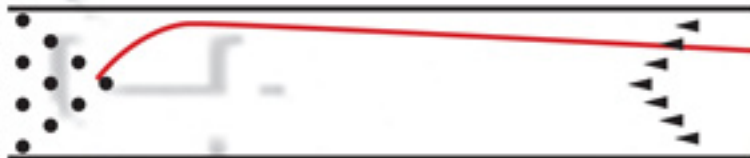

VIBE JET BLACK

漆黒のソリッド

ソリッド

バイブジェットブラック

Nothing hits like a Hammer.

トーナメントレベルのプレイヤーから
絶大な支持を得ているバイブシリーズ。

その抜群の走り、キレ、高い操作性は、PBAプレイヤー達
の中でも高く評価され、ミディアムコンディションを中心と
したタフなコンディションに於いては必須のアイテムとな
っています。

その人気シリーズ、バイブに漆黒のソリッドモデルが登場。
抜群の扱いやすさとクリーンな走りの中にソリッド素材な
らではの確かなグリップ力。バイブコアとソリッドカバーの
マッチングは、トップポウラーをも唸らせる絶妙なコンビ
ネーションです。

VIBE JET BLACK TECHNICAL DATA

- Coverstock : GTR III Solid
- Core : Vibe Symmetric
- Color : Jet Black ■ Hardness : 75~77
- Factory Finish : Polished
- RG : 2.51 ■ ΔRG : 0.042
- Flare Potential : Medium
- Performance : Extreme Length with Strong Backend Move
- Best Lane Condition : Medium Oil
- Available Weights : 12~16
- Price : ¥ 33,600 (¥ 32,000)