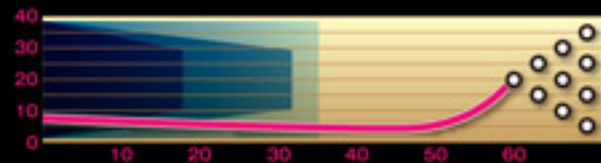

- カバーストック / **NEW** Reactor™ XG (Hybrid Reactive)
- ウェイトブロック / Centripetal™ Core
- 表面仕上 / 2000-grit Polished ● 重量 / 12~16ポンド
- 硬度 / 74-76度 ● フレアポテンシャル / 5"~6"
- RG / 2.480 (15lb) ● RG差異 / 0.050 (15lb)
- カラー / ブラックsolid+ピンクpearl
- フレグランス / Cherry