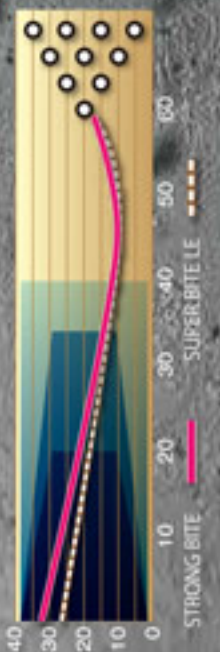

ヘビーに負けず！ 滑らかに噛む！

STORM
THE BOWLER'S COMPANY™

STRONG BITE

2000グリッド仕上げの“NRGソリッド”カバーを搭載。
最もヘビーなオイルコンディションでも
レーンにしっかりコンタクト。
スムーズで安定したフックは瞳目ものだ。
この力強いカバーのトラクションを
最大限に活かすため、“G2コア”をマッチング。
ストライクを打つための全てのパワーがここに結実。
「ストロング・バイト」の想像を凌駕した
圧倒的パワーを体感せよ

STRONG BITE

ストロング・バイト

カバーストック NRG™ Solid Reactive ウェイトブロック G2™ Core
表面仕上 2000-grit Abralon® 重量 12~16ポンド
硬度 73-75 Rex D-Scale フレアポテンシャル 6"+(High)
カラー バイオレット+ブルー フレグランス Butter and Pecan
RG 2.470 (15lb) RG差異 0.058 (15lb) MB DIFF 0.028 (15lb)

BALL PERFORMANCE				
曲がり度	小	中	大	★
曲がり方	アーク	ブレイク	シーム	★
スキッド	短	中	長	★
オイルの強さ	弱	中	強	★
ピンアクション	弱	中	強	★

メーカー希望小売価格 **¥52,000** (税別)

※掲載されている商品は、予告なくデザイン・価格の変更をすることがあります。

※印刷物の為、実際の商品の色とは多少異なる場合があります。

HI-SPORTS
株式会社 **ハイ・スポーツ社**

hi-sp.co.jp

[<https://hi-sp.co.jp/>]

■東京本社 / 大阪 / 名古屋 / 九州

HI-SP携帯サイト 最新情報をチェック!

Find us on Facebook

YouTube

STORM **STRONG BITE**
ストロング・バイト

■カバー=NRG solid Reactive ■フレアポテンシャル=6"+
■コア=G2 Core ■RG=2.470 (15lb)
■表面仕上=2000-grit Abralon® ■RG差異=0.058 (15lb)
■硬度=73-75 ■INT.Diff.=0.028年 (15lb)