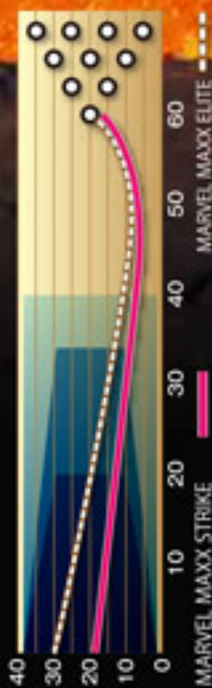

ストライクは想定内。

摩擦を感じるコンディションで実力を発揮する
“NRGスムーズパールカバー”を纏い「マーヴェル・マックス・ストライク」が新登場！
光り輝く1500グリッド・ポリッシュ仕上げは唯一無二。
ドリルが容易な“セントリピタルコア”により、
ドライ寄りなレーンでも前半をスキッドさせつつ驚異の入射角を現実。
枯れたレーンを走り抜き、バックエンドで開放されたエネルギーの炸裂が、
爽快なピンアクションを呼び起こす！

カバーストック NRG™ Smooth Pearl Reactive
ウェイトブロック Centripetal™ Core
表面仕上 1500-grit Polished
重量 12~16ポンド
硬度 73-75 Rex D-Scale
フレアポテンシャル 5-6” (High)
カラー シルバー+レッド+ゴールド
フレグランス Pineapple Orchid
RG 2.480 (15lb)、RG差異 0.050 (15lb)

BALL PERFORMANCE				
曲がり度	小		★	大
曲がり方	アーク		★	シャープ
スキッド	短		★	長
オイルの強さ	弱		★	強
ピンアクション	弱		★	強

MARVEL™ MAXX STRIKE

マーヴェル・マックス・ストライク

メーカー希望小売価格 **¥49,000** (税別)

※掲載されている商品は、予告なくデザイン・価格の変更をすることがあります。 ※印刷物の為、実際の商品の色とは多少異なる場合があります。

マーヴェルマックス・ストライク
■カバー=NRG Smooth Pearl Reactive ■フレアポテンシャル=5”-6”
■コア=Centripetal Core ■RG=2.480 (15lb)
■表面仕上=1500-grit Polished ■RG差異=0.050 (15lb)
■硬度=73-75

STORM MARVEL MAXX STRIKE

マーヴェルマックス・ストライク

メーカー希望小売価格
¥49,000 (税別)