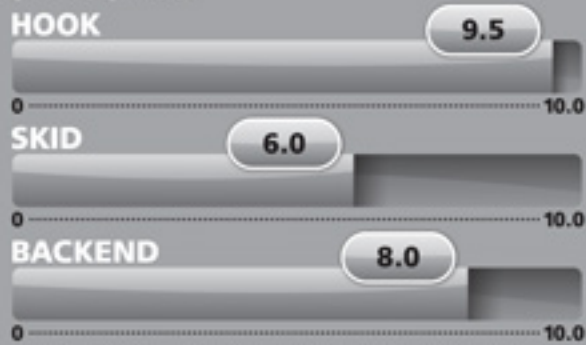

## BALL REACTION

ボールリアクション

## BEST LANE CONDITION

ベストレーンコンディション

● 箱出: #500・#2000 ● ロイヤルコンパウンド・ロイヤルシャイン

## BALL PERFORMANCE

ボールパフォーマンス

- ボール名: スージー・バスター
- ボールメーカー: スランズウィック
- ボールカラー: スラック・ブルー
- カバー: リラティビティ・フックソリッド **NEW**
- コア: M.A.C.E.™ コア
- 表面加工: #500マイクロバッド・#2000
- 硬度: 73~75°
- 15P・RG Max: 2.530
- 15P・RG Min: 2.474
- 15P・RG Diff: 0.056
- Max: 250 フックポテンシャル: 240
- Max: 235 レングス: 95
- Max: 150 スレイクポイントシェース: 80
- Max: 0.060 フレアポテンシャル: 0.056
- フック: 9.5
- スキッド: 6.0
- バックエンド: 8.0
- ウェイト: 12P~15P
- レーンコンディション: ミディアムヘビー~ヘビー
- 発売月: 2016年5月
- 販売価格: 51,000円(+税)