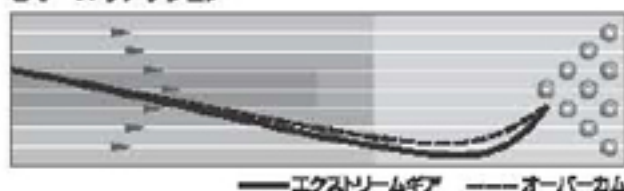

Revolution

B O W L I N G

レボリューション エクストリームギア

Revolution Extreme Gear

2008年、レボリューションは最大の最終兵器を投入します!

開発チームのテストではバックエンドのキレが強すぎると声も出たほどの速材ボールです。

オイルゾーンでは安定したスキッドで転がりバックエンドに入ってからキレはまさにExtreme!!! (過激) ぜひこの超攻撃的なキレを体感して下さい。

- ・カバーストック / Adaptive Hybrid アダプティブ ハイブリッド リアクティブ
- ・表面加工 / ラフバフ
- ・RG Max / 2.522
- ・RG Min / 2.474
- ・RG Dif / 0.048
- ・重量 / 12~16ポンド
- ・カラー / パープルパール×レッドパール×ブルー
- ・価格 / 45,150円(本体価格 / 43,000円)

●ボールリアクション