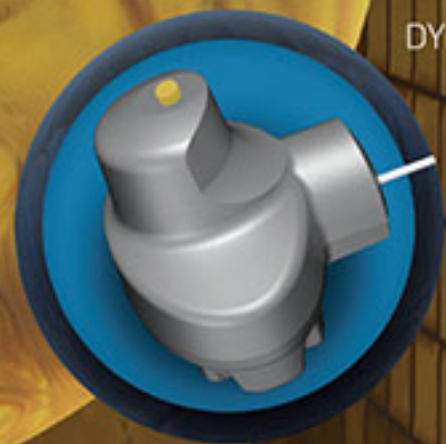

GURU ETERNAL PEARL

- ボール名: グル・エターナル・パール
- ネーミングの意味と由来: スペイン語・ポルトガル語で「刀剣」を意味しています。
- スラント: ラディカル
- ボールカラー: ゴールドパール
- カバーストック: ECA-X・パール
- カバータイプ: パールリアクティス
- コア: グル・アシメトリックコア + ダイナミコア
- 表面加工: #500マイクロバッド・#1000・クラウンコンパウンド
- 硬度: 73~75
- RG Max: 2.545(15P)
- RG Min: 2.501(15P)
- RG Diff: 0.044(15P)
- ウェイト: 13P~15P
- 適性レーンコンディション: ミディアムドライ~ミディアム
- 発売月: 2020年9月
- 本体価格: 49,500円(税別)

88,888 円(税別)
88,888 円(税込)

88%OFF

RADICAL
BOWLING TECHNOLOGY

DYNAMIC CORE

高貴な輝きを放ち
最高指導者がついに復活
ファン待望の
パールエディションで
史上最強の
バックエンドを創り出す

EXCLUSIVELY DISTRIBUTED BY
SUNBRIDGE

APPROVED