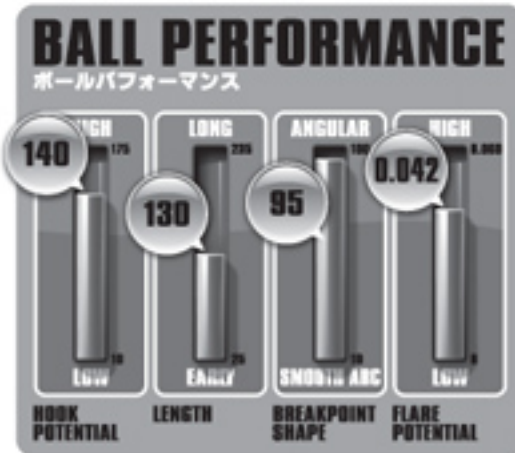

ボールの軌道や商品解説をビデオにしました!

NEW

相模原パークレーンズの支配人でもおなじみの江頭善文プロによる最新ボールの動画解説  
「江頭インプレッション!」をサンブリッジのホームページで始めました。紙面だけでは伝わらない商品特性を、  
ビデオならではの訴求力と江頭プロによる分かりやすい解説で、毎月ボールの核心に迫ります。  
業界初となるHD(高精細画質)で、ただいま配信中!(毎月・月初更新予定)

# SPEED MASTER

NEW

- ### BALL SPEC
- ボールスペック
- ボール名..... スピードマスター
  - ボールカラー..... レッドパール・パープルパール
  - カバーストック..... アグレッシブ・トラクションプラス
  - コア..... マッシュルームコア・アップデートバージョン
  - 表面加工..... #4000 ハイグロスポリッシュ
  - 硬度..... 75°~76°
  - RG Max..... 2.538 (SP)
  - RG Min..... 2.496 (SP)
  - RG Diff..... 0.042
  - ウェイト..... 12P~16P
  - 販売価格..... 39,900円(本体価格: 38,000円)