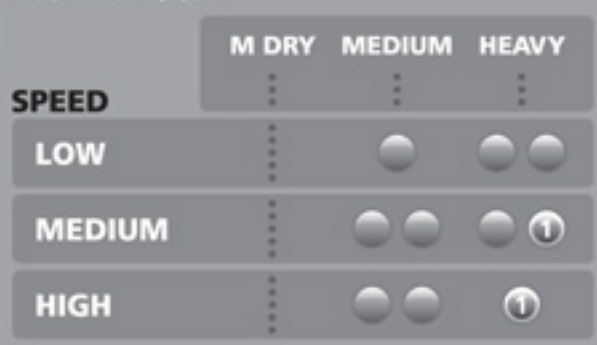

ボールリアクション

BEST LANE CONDITION

ベストレーンコンディション

● 箱出: #500・ロイヤルコンパウンド・ロイヤルシャイン ① #1000・#2000

BALL PERFORMANCE

ボールパフォーマンス

- ボール名:スライド・エッジ™
- ボールメーカー:スランスウィック
- ボールカラー:スラックチェリー
- カバーストック:グラデュート8.2(ニュー)
- コア:エッジ・低・RGシメトリックコア(ニュー)
- 表面:#500・R.コンパウンド・R.シャイン
- 硬度:73~75°
- 15P・RG Max:2.590
- 15P・RG Min:2.538
- 15P・RG Diff:0.052
- Max:200 フックポテンシャル:160
- Max:235 レングス:125
- Max:150 スレイクポイントシェース:130
- Max:0.060 フレアポテンシャル:0.052
- フック:8.0
- スキッド:6.0
- バックエンド:9.5
- ウェイト:12P~16P
- 適性レンコン:ミディアム~ミディアムヘビー
- 発売月:2015年1月
- 販売価格:48,000円(十税)