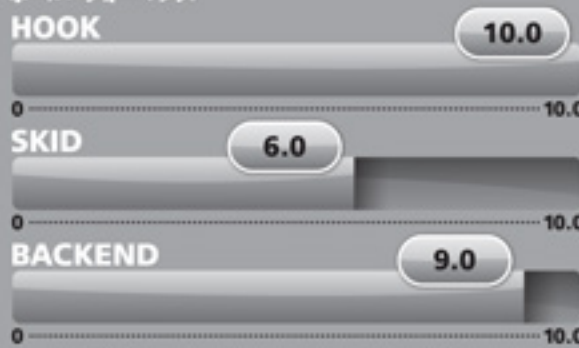

すっかりお馴染みとなった江原善文スロによる最新ボールの動画解説「江原インプレッション!」をYouTubeで毎月配信しています。紙面だけではどうしても伝わらない商品特性をビデオならではの訴求力と善文スロによる分かりやすい解説で、ボールの核心に迫っています。業界初となる高精細画質で、ただいま配信中です。

BALL REACTION

ボールリアクション

BEST LANE CONDITION

ベストレーンコンディション

● 箱出: #500・#1500 ● ロイヤルコンバウンド・ロイヤルシャイン

BALL PERFORMANCE

ボールパフォーマンス

- ボール名: マスターマインド™・アーテル
- ボールメーカー: スランスウィック
- ボールカラー: スラック・グレー
- カバーストック: ECS・ソリッドリアクティス
- コア: マスターマインド・ウルトラ低・RG・コア
- 表面加工: #500マイクロパッド・#1500
- 硬度: 73~75°
- 15P・RG Max: 2.540
- 15P・RG Min: 2.488
- 15P・RG Diff: 0.052
- Max: 250 フックポテンシャル: 250
- Max: 235 レングス: 95
- Max: 150 スレイクポイントシェース: 120
- Max: 0.060 フレアポテンシャル: 0.052
- RG Asy (アシメトリックディファレンシャル): 0.015
- フック: 10.0
- スキッド: 6.0
- バックエンド: 9.0
- ウェイト: 13P~15P
- レーンコンディション: ミディアムヘビー~ヘビー
- 発売月: 2016年4月
- 販売価格: 51,500円(+税)