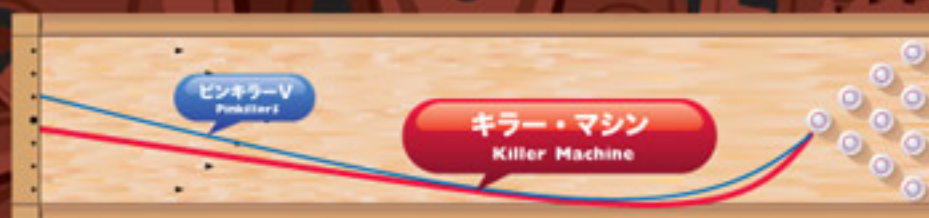

ABS

KILLER MACHINE

キラー・マシン

Killerシリーズ Version Up!

新しいキラーシリーズの誕生です。
カバーストック・コアともに一新しました。
パフォーマンスは、バックエンドの強さが定評の607Aをターゲット
に開発が進められ、それを凌ぐ逸品に完成しました。
価格以上のパフォーマンスが得られる満足度の高い商品です。

1月下旬
発売予定

メーカー希望小売価格：
37,800 円 (税込)
36,000 円 (本体価格)

- RG : 2.480 ●ΔRG : 0.045
- カバーストック : NEW KILLER Reactive
- コア形状 : NEW KILLER CORE
- 硬度 : 74~76°
- カラー : Blue/Red/Purple
- 重量 : 10~16lbs
- 表面仕上げ : 2000 POLISH
- 適性コンディション : ミディアム

KILLER MACHINE

New
カバーストック
NEW KILLER REACTIVE