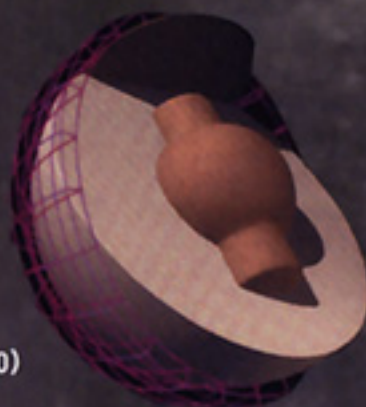

# HIGH REV PEARL

ハイレブパール

ハンマー社の持つコアの中でも、高フレアポテンシャルを誇り、トップクラスの回転特性を持つ「ハイレブコア」。この高機動性コアは、ボウラーの持つリリースパワーを効率よくヒッティングパワーへと変換し、鋭角的なアングルでポケットへと進入しながら、10本のピンをなぎ倒します。また、カバーストックには、レーン手前でのスムーズな走りと、ドライゾーンでの素早いレスポンスを可能にする、最強のViolent Bite Reactive Pearlを搭載。ピン手前で繰り出される過激なまでの爆発的なバックエンドリアクションは、ハンマー社のアイデンティティーである“アグレッシブ”を見事に実現し、投球する全てのボウラーをエキサイティングに魅了します。

## HIGH REV PEARL TECHNICAL DATA

- Coverstock : Violent Bite Reactive Pearl
- Core : High Rev Core
- Color : Purple/Blue/Red Pearl
- Hardness : 75~77 ■ Factory Finish : Polished
- RG : 2.47 ■  $\Delta$ RG : 0.058 ■ Flare Potential : High
- Performance : Length with Aggressive Backend
- Best Lane Condition : Medium to Heavy Oil
- Available Weights : 13~16 ■ Price : ¥45,150 (¥43,000)