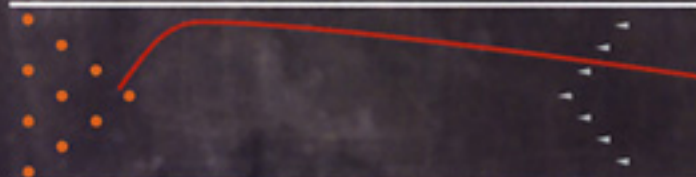

# HIGH REV PEARL

ハイレブパール

ハンマー社の持つコアの中でも、高フレアポテンシャルを誇り、トップクラスの回転特性を持つ「ハイレブコア」。この高機動性コアは、ボウラーの持つリリースパワーを効率よくヒッティングパワーへと変換し、鋭角的なアングルでポケットへと進入しながら、10本のピンをなぎ倒します。また、カバーストックには、レーン手前でのスムーズな走りと、ドライゾーンでの素早いレスポンスを可能にする、最強のViolent Bite Reactive Pearlを搭載。ピン手前で繰り出される過激なまでの爆発的なバックエンドリアクションは、ハンマー社のアイデンティティーである“アグレッシブ”を見事に実現し、投球する全てのボウラーをエキサイティングに魅了します。

## HIGH REV PEARL TECHNICAL DATA

- Coverstock : Violent Bite Reactive Pearl
- Core : High Rev Core
- Color : Purple/Blue/Red Pearl
- Hardness : 75~77 ■ Factory Finish : Polished
- RG : 2.47 ■  $\Delta$ RG : 0.058 ■ Flare Potential : High
- Performance : Length with Aggressive Backend
- Best Lane Condition : Medium to Heavy Oil
- Available Weights : 13~16 ■ Price : ¥45,150 (¥43,000)