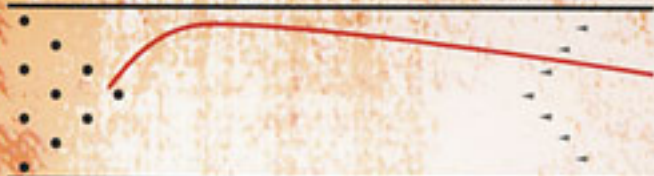

HIGH REV PEARL

ハイレブパール

HIGH REV PEARL TECHNICAL DATA

Coverstock : Skid/Flip Aggressive Reactive
Core : High Rev Core
Color : Black / Red / Silver Pearl
Hardness : 75~77
Factory Finish : Polished
RG : 2.47 ΔRG : 0.058
Flare Potential : High
Performance : Length with Aggressive Backend
Best Lane Condition : Medium to Heavy Oil
Available Weights : 12~16
Price : ¥39,900 (¥38,000)

抜群の回転性能と高フレアポテンシャルにより、高い運動性を実現するハイレブコア。この高機能性コアは、ボウラーの持つリリースパワーをレーン手前での転がりから、バックエンドの立ち上がりまで、パワーロスすることなく、効率よく回転力へと転化します。

スムーズな走りと、ドライゾーンでの素早いレスポンスを可能にする、Skid/Flip Aggressive Edge Reactive とのマッチングは、鋭い角度でポケットへと進入し、爆発的なピンアクションで、10本のピンをなぎ倒します。過激なまでの攻撃力を持ちながら、高い操作性をハイレベルで実現したハイレブパール。