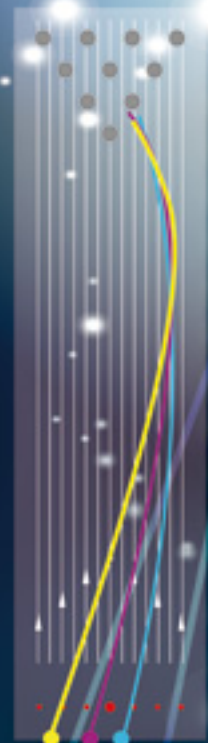

신의 영역에 숨겨진 히든카드

우리가 근접할 수 없는 곳에 마지막 히든카드가 숨겨져 있다
마지막 패를 뒤집어라

COVERSTOCK : TRACTION REACTIVE SUPER MICRO X1
WEIGHT BLOCK : SPIRAL SYMMETRIC CORE.
FINISH : 1000 GRIT ABRALON SANDED & FACTORY POLISHED
RG : 2.46~2.80
RG-DIFF : 0.060
DUROMETER : 72-75
COLOR : BL/GD/SL
WEIGHT : #14 #15 #16

● Cranker
● Tweener
● Stroker

Higgs

LORD

FIELD
www.lordfield.com