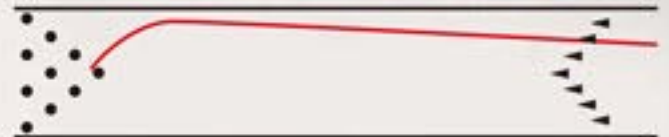

# CHERRY VIBE

チェリー バイブ

Nothing hits like a Hammer.

ミディアム～ドライのポジション強化の動きを見せているハンマーブランドが  
鉄壁の布陣を敷くべく、あの人気シリーズの再登用を決定した。

**それが、バイブだ!!**

トーナメントの中盤からのコンディションを担うボールはボウラー必須である。そのポジションでかつて絶対的な信頼を得ていたバイブがボウラーの熱い要望に応えて、ついにチェリーバイブとして戻ってきたのだ。現代のボウリングシーンに合わせてブラッシュアップされた、バイブコアに CT リアクティブと言う往年のゴールデンコンビにハンマー社独自のカーボンファイバー アウターコア構造も導入されて史上最強のバイブが完成した。あなたのラインナップに無くてはならない一品となる事は間違いありません。

## CHERRY VIBE TECHNICAL DATA

- Coverstock : CT Reactive
- Core : Vibe
- Color : Cherry Red
- Hardness : 75~77
- Factory Finish : 2000-grit Abralon/Polished
- RG : 2.51 ΔRG : 0.042
- Flare Potential : Medium
- Performance : Length with Angular Backend
- Best Lane Condition : Medium to Light Oil
- Available Weights : 12~15
- Price : ¥36,000 (消費税別途)