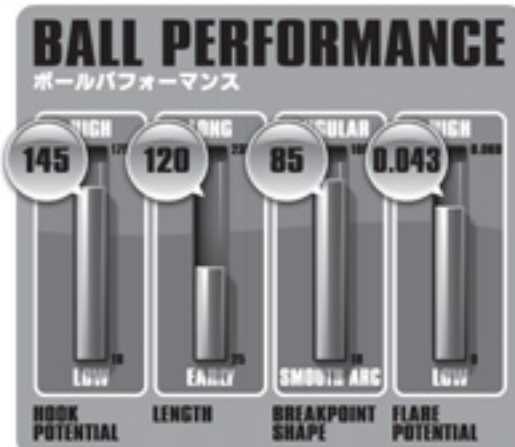

ボールモーション

レーンヘッドからミッドレーンまで直線的な走りを保ち、ミッドレーンから力強く立ち上がりバックエンドは持続するキレで気持ち良くピンを弾きます。ブレイクダウン(手前のオイルが削れる)にも失速すること無く安定した走りを保ち、ミディアムレーンでは抜群の安定した性能を発揮するでしょう!

ボールの軌道や商品解説をビデオにしました!

NEW

相模原パークレーンズの支配人でもおなじみの江頭善文プロによる最新ボールの動画解説「江頭インプレッション!」をサンブリッジのホームページで始めました。紙面だけでは伝わらない商品特性を、ビデオならではの訴求力と江頭プロによる分かりやすい解説で、毎月ボールの核心に迫ります。業界初となるHD(高精細画質)で、ただいま配信中!(毎月・月初更新予定)

販売価格: 37,800円(本体価格: 36,000円)

【ダイヤモンドバック・パール】

DIAMONDBACK PEARL

- ### BALL SPEC
- ボールスペック
- ボール名..... ダイヤモンドバック・パール
 - ボールカラー..... シルバー・パープル
 - カバーストック..... アクティベータプラス
 - コア..... ロケットコア
 - 表面加工..... #4000 マイクロパッド
 - 硬度..... 75°~76°
 - RG Max..... 2.539 16P
 - RG Min..... 2.496 16P
 - RG Diff..... 0.043
 - ウェイト..... 12P~16P
 - 販売価格..... 37,800円(本体価格: 36,000円)