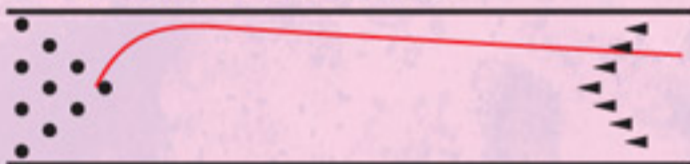

Nothing hits like a Hammer.

VIBE

バイブ ディープパープル

トーナメントレベルのプレイヤーから絶大な支持を得ているバイブシリーズ。その抜群の走り、キレ、高い操作性は、PBAプレイヤー達の中でも高く評価され、ミディアムコンディションを中心としたタフなコンディションに於いては必須のアイテムとなっています。その人気シリーズバイブに、トッププレイヤーの使用を想定してデザインされたバイブディープパープルの登場です。抜群の扱いやすさとクリーンな走りの中に、ハイエンドモデルと同様のカバー素材を装備した事による確かなグリップ力。バイブコアと NBT Pearl カバーのマッチングは、トップボウラーからエントリーレベルのボウラーまでが納得のコンビネーションです。

DEEP PURPLE

VIBE DEEP PURPLE TECHNICAL DATA

Coverstock : NBT Pearl

Core : Vibe Symmetric

Color : Deep Purple

Hardness : 75 ~ 77

Factory Finish : 2000-grit Abralon/ Polished

RG : 2.51 ΔRG : 0.042

Flare Potential : Medium

Performance : Good Length with Strong Backend Move

Best Lane Condition : Medium Oil

Available Weights : 13 ~ 16

Price : ¥34,000 (消費税別途)