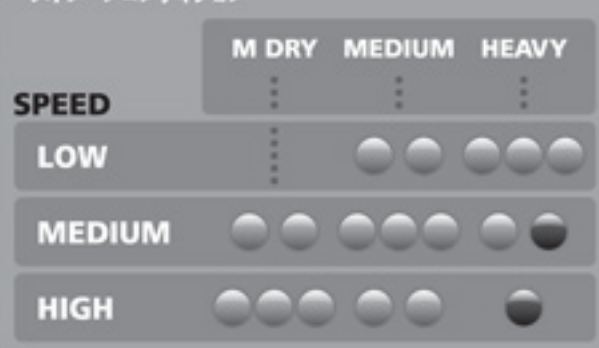

## BALL REACTION

ボールリアクション

クリスタル・エッジ™・箱出

BRUNSWICK / CRYSTAL EDGE™

スライド・エッジ・箱出

BRUNSWICK / SLIDE EDGE

## BEST LANE CONDITION

ベストレーンコンディション