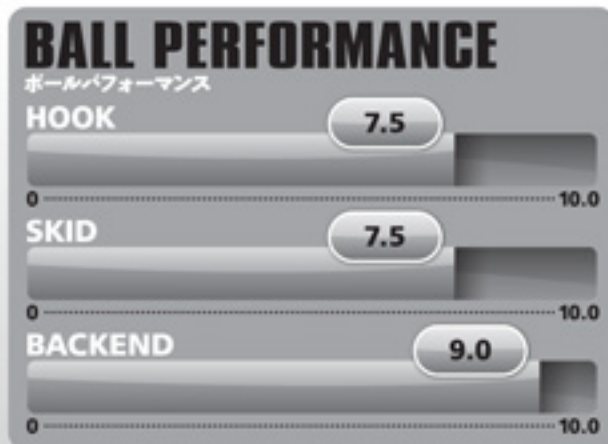

シリーズ最後にして辿りついた究極の切れ味! エッジの最高傑作!ここに誕生!

クロス・エッジ™・本体価格:48,000円(+税)

LINE
スタートしました

スランスウィックのスキッド&スナツボールの代名詞となっている「エッジ」シリーズが、待望のコンポジットカバーを纏って帰ってきました。

その名のとおりバックエンドでのキレと安定感に定評のある「エッジ・中・RG・シンメトリックコア」に話題の「リラティビティ・フリッスパールリアクティス」を搭載することで、よりクリアなスキッドと他に類を見ないバックエンドリアクションの強化に成功いたしました。

新しい「クロス・エッジ」はオイルの中でもしっかりとしたキャッチ力を維持しながらミッドレーンまでクリアなスキッドを生み、ドライゾーンに入ってから急激なフリッスモーションを起こし、過激な入射角でポケットを強襲します!シリーズ初となる斬新なカラーリングも含め、目を見張るほどのバックエンドリアクションは「ザ・エッジ」の最終進化に相応しい真骨頂を発揮いたします。今年のGWは「ザ・エッジ」の集大成で、ボウリングバケーションをエンジョイしながら、そのパフォーマンスをお楽しみください。

すっかりお馴染みとなった江原善文スロによる最新ボールの動画解説「江原インスレクション!」をYouTubeで毎月配信しています。紙面だけではどうしても伝わらない商品特性をビデオならではの訴求力とスロによる分かりやすい解説で、ボールの核心に迫っています。業界初となる高精細画質で、ただいま配信中です。

- ボール名:クロス・エッジ™
- ボールメーカー:スランスウィック
- ボールカラー:パール・ピンク・ブラックパール
- カバー:リラティビティ・フリッスパールリアクティス
- コア:エッジ・中・RG・シンメトリックコア
- #500 ▶ #1000 ▶ R.コンバウンド ▶ R.シャイン
- 硬度:73~75°
- 15P ▶ RG Max:2.590
- 15P ▶ RG Min:2.538
- 15P ▶ RG Diff:0.052
- Max:250 ▶ フックポテンシャル:210
- Max:235 ▶ レングス:160
- Max:150 ▶ スレイクポイントシェース:150
- Max:0.060 ▶ フレアポテンシャル:0.052
- フック:7.5
- スキッド:7.5
- バックエンド:9.0
- ウェイト:12P~15P
- レーンコンディション:ミディアムドライ~ミディアム
- 発売月:2016年4月
- 販売価格:48,000円(+税)