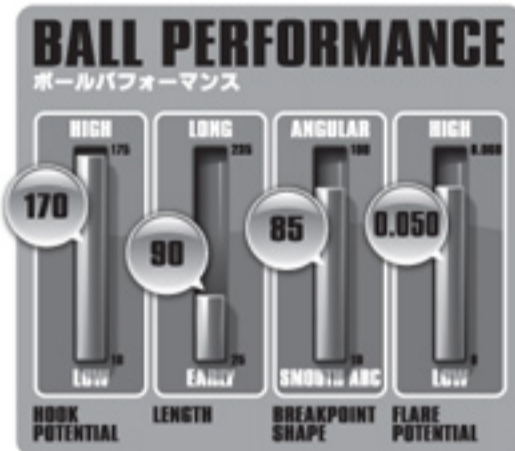

ブルズウィック・デュアルアングルのレイアウトセッティング (MB × コアアングル × VAL)

※アсимメトリックディファレンシャル 0.017 (MB) を有効的にリアクションへ生かすレイアウト例です。

## 【プロベストレイアウト】

ストロングバックエンド・ピンアップ (ほどよいスキッドからシャープなバックエンドレスポンス)

**45° × 4インチ1/2 × 40° ~ 30°**

※ハイレブポウラーはピン5インチ or マスバイマス 60°

Egashira Impression

ボールの軌道や商品解説をビデオにしました!

NEW

相模原パークレーンズの支配人でもおなじみの江頭善文プロによる最新ボールの動画解説「江頭インプレッション!」をサンブリッジのホームページで始めました。紙面だけでは伝わらない商品特性を、ビデオならではの訴求力と江頭プロによる分かりやすい解説で、毎月ボールの核心に迫ります。業界初となるHD (高精細画質) で、ただいま配信中! (毎月・月初更新予定)

# C SYSTEM 3.5 LE

- ### BALL SPEC
- ボールスペック
- ボール名..... Cシステム 3.5 LE
  - ボールカラー..... レッドソリッド・レッドパール
  - カバーストック..... CFT3.5 ハイブリット
  - コア..... 1-ブロック
  - 表面加工..... #2000マイクロパッド
  - 硬度..... 75°~76°
  - RG Max..... 2.570 **16P**
  - RG Min..... 2.520 **16P**
  - RG Diff..... 0.050
  - ウェイト..... 13P~16P
  - 販売価格..... 50,400円 (本体価格: 48,000円)