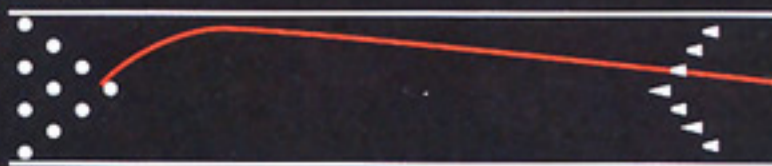

# AMBITION

アンビション

Nothing hits like a Hammer.

ハンマーブランド最新コアである完全非対称“MPAコア”は、どの方向から見ても、全ての面が異なる形状の複雑なシェイプをしています。その特殊なコア形状は、均等に広がるフレアを与え、高い回転性とナチュラルな転がり感を生み出します。そして、その強い転がりをバックエンドモーションに転化すると共に、バックエンドでのエントリーアングルをより攻撃的にする為に、GTR hybridにパール素材を増量した“GTR Hybrid Extra Pearl”をマッチングさせました。アグレッシブなバックエンドとナチュラルな操作性の融合、それがハンマーブランドの新境地です。

## AMBITION TECHNICAL DATA

- Coverstock : GTR Hybrid Extra Pearl
- Core : Mirror Plane Asymmetric Core (MPA)
- Color : Black / Blue
- Hardness : 75~77
- Factory Finish : 2000-grit Abralon
- RG : 2.50
- △RG:0.052
- Flare Potential : High
- Performance : Strong Hook
- Best Lane Condition : Medium to Heavy Oil
- Available Weights : 13~16
- Price : ¥48,300 (¥46,000)